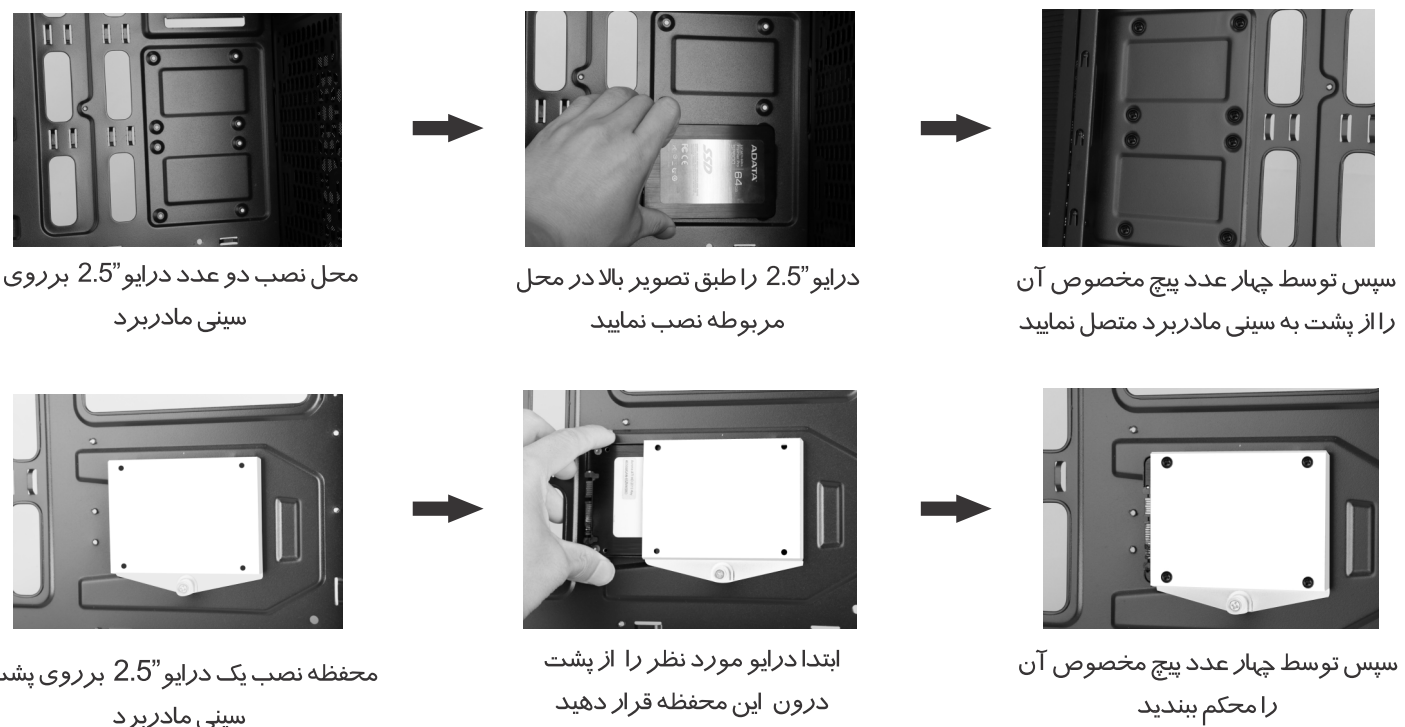

طریقه نصب و جا به جایی فن ها جهت سرویس های دوره ای:

طریقه نصب تجهیزات ذخیره سازی 2.5":

طریقه نصب درایوهای نوری 5.25":

طریقه نصب تجهیزات ذخیره سازی 3.5":

طریقه نصب تجهیزات ذخیره سازی 3.5" بر روی محفظه پاور:

کاربردهای چند منظوره براکت تجهیزات ذخیره سازی:

طریقه نصب پاور:

طریقه نصب و راه اندازی کنترلر فن: