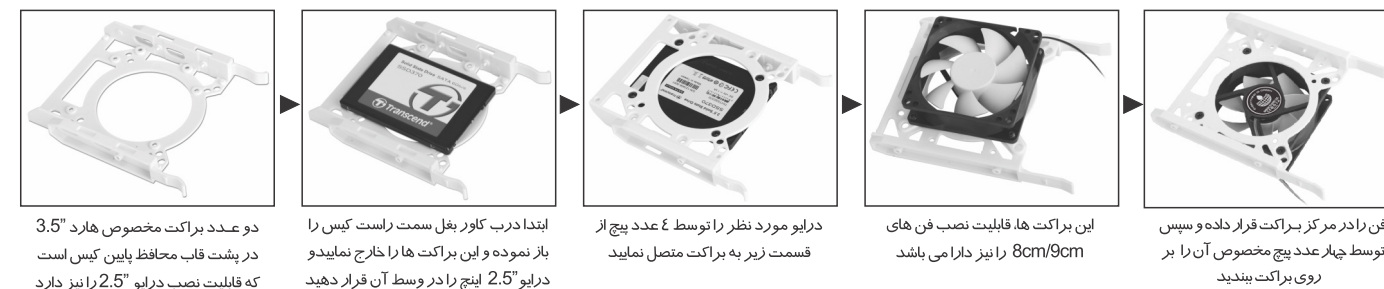

طریقه نصب و جا به جایی فن ها جهت سرویس های دوره ای:

طریقه نصب تجهیزات ذخیره سازی 2.5":

طریقه نصب درایوهای نوری 5.25":

طریقه نصب تجهیزات ذخیره سازی 3.5":

طریقه نصب تجهیزات ذخیره سازی 3.5" بر روی محفظه پاور:

کاربردهای چند منظوره براکت تجهیزات ذخیره سازی:

طریقه نصب پاور:

طریقه نصب و راه اندازی کنترلر فن: