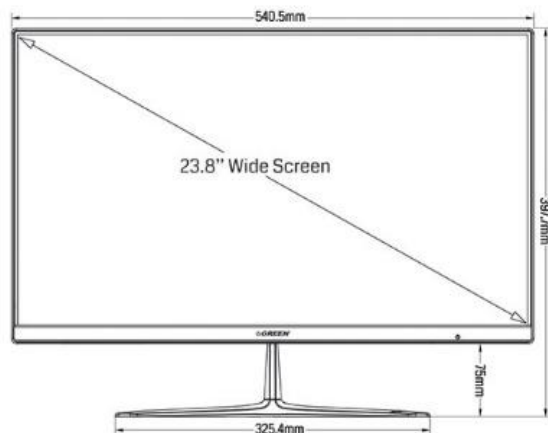

مشخصات فنی دستگاه:

GREEN GPIO240 H110A		
Basic Spec	Position	Office / Home
	Operation System Support	Windows 7 & 8 (Intel 6th Gen CPU) / Windows 10
Display	Screen size	23.8 inch FHD IPS Panel
	Ratio	16:9
	Resolution	1920x1080 / 60Hz
	View Angel	H:178 V:178
Mainboard & CPU	Mainboard Form Factor	Thin Mini-ITX
	Chipset	Intel H110 Express Chipset
	CPU Support	Intel® Core i3 / i5 (Intel 6th & 7th Gen Intel® Processors)
	CPU TDP Support	Up to 65W
	CPU Cooling Fan	Heat-Pipe CPU Cooler
Memory	RAM Type Support	2 x SO-DIMM DDR4 / Up to 32GB (2133/2400MHz)
	Storage	Storage (SSD or HDD) Support
Audio System		Audio DAC
	Audio System	2 x 3W High Fidelity Stereo Speaker
Network	Wireless Data Network	"Wi-Fi 802.11 a/b/g/n Supports Dual Band Frequency 2.4/5.0 GHz Supports MU-MIMO (Up to 300 Mbps)"
		LAN
	I/O ports	USB Port
Audio Port		Audio in/out (3.5mm jack)
Video Output		"VGA (Max Resolution: 1920x1200 @ 60 Hz) HDMI 1.4b (Max Resolution: 4096 x 2160 @ 24 Hz)"
Power Supply		Adapter 19V / 7.8A (150W)

(3) مجهز به مانیتور 24 اینچ با رزولوشن FHD 1920x1080 با تکنولوژی IPS که زاویه دید 178 درجه ای را با رنگ های واقعی به کاربر عرضه می کند.

(4) دارای منبع تغذیه 150W با بازدهی مصرف انرژی بالا که امکان نصب طیف وسیعی از سخت افزارهای مدرن مانند پردازنده های نسل جدید (نسل هفتم) Intel Core i5 Gen7 را برای کاربر مهیا می کند.