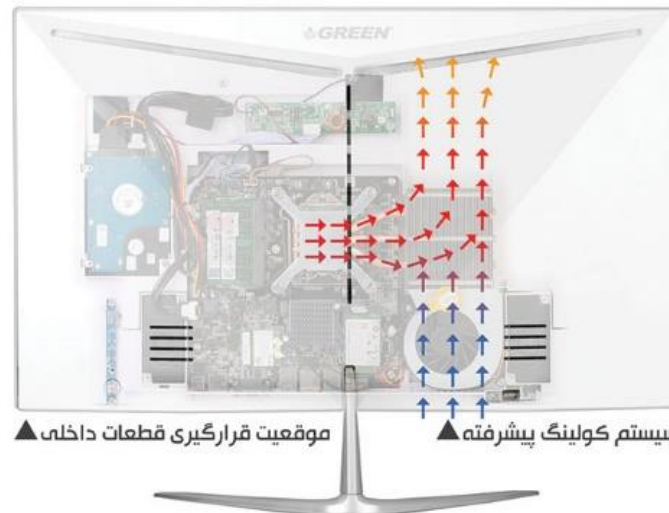

موقعیت قرارگیری قطعات داخلی ▲

سیستم کولینگ پیشرفته ▲

معرفی ویژگی های دستگاه:

محصول فوق با مدل GPIO240-H110A در دسته بندی محصولات Part in One (PIO) جای می گیرد. این دستگاه متشکل از قطعات یک کامپیوتر دستکاپ در یک پکیج فشرده می باشد که همزمان امکانات و عملکرد یک کامپیوتر را با طراحی کم حجم، زیبا و با مصرف انرژی پایین تر در اختیار شما قرار خواهد داد.

برخی از ویژگی ها و محاسن این محصول به شرح زیر می باشد:

(1) طراحی زیبا و کم حجم که باعث خلوت تر شدن میز کار شما خواهد شد و همچنین ضخامت بسیار کم دستگاه زیبایی دوچندان به میز کار شما خواهد داد.

(2) امکان نصب سخت افزارهای مختلف که به کاربر این اجازه را می دهد تا محدوده گسترده ای از انواع مختلف پردازنده، حافظه رم و تجهیزات ذخیره سازی (هارد دیسک و SSD) را بسته به نیاز خود تهیه و در این سیستم به کار گیرد.

(3) مجهز به مانیتور 24 اینچ با رزولوشن FHD 1920x1080 با تکنولوژی IPS که زاویه دید 178 درجه ای را با رنگ های واقعی به کاربر عرضه می کند.

(4) دارای منبع تغذیه 150W با بازدهی مصرف انرژی بالا که امکان نصب طیف وسیعی از سخت افزارهای مدرن مانند پردازنده های نسل جدید (نسل هفتم) Intel Core i5 Gen7 را برای کاربر مهیا می کند.

(5) برخوردار از چیپست Intel H110 در مادربرد این محصول که امکاناتی همچون 4 درگاه USB 3.0، پورت LAN گیگابایت 10/100/1000، خروجی تصویر HDMI و VGA و ورودی/خروجی صدا HD را برای این محصول فراهم کرده است.

(6) برخوردار از درگاه m.SATA برای نصب SSD سازگار با این درگاه بر روی مادربرد.

(7) امکان نصب تا 32GB حافظه رم دو کاناله از نوع DDR4 در سایز SO-DIMM

(8) مجهز به دو عدد اسپیکر 3W استریو.

(9) همراه داشتن ماژول Wi-Fi 802.11 a/b/g/n از نوع Dual band 2.4/5.0 GHz و با نرخ تبادل اطلاعات حداکثر 300Mbps

(10) نویز صوتی بسیار پایین دستگاه.

(11) ایزولاسیون کامل خروجی تصویر مانیتور از امواج الکترومغناطیسی قطعات داخلی.

(12) دارای کیبورد و ماوس بی سیم همراه با دستگاه.