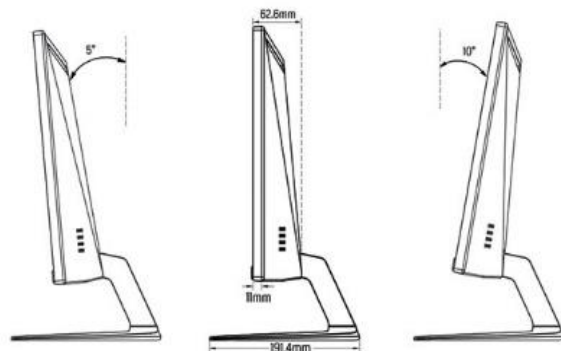

# PiO

**Make Your AiO...!**

کامپیوتر رومیزی خود را با بهترین کیفیت در کمترین فضای استاندارد بسازید!

*Ultra Slim Stylish Design!*

- |   |   |   |   |   |  |   |  |                                     |  |   |  |  |   |
|---|---|---|---|---|--|---|--|-------------------------------------|--|---|--|--|---|
| <b>23.8" IPS</b><br>Full HD / Wide Screen<br>1920 x 1080<br><b>INCLUDED</b> | <b>H110</b><br>Mainboard<br><b>IPC</b><br><b>INCLUDED</b> | <b>WIRELESS COMBOS</b><br>Keyboard & Mouse<br><b>INCLUDED</b> | <b>2x3W</b><br>Speaker<br><b>INCLUDED</b> | <b>WiFi</b><br>2.4GHz / 5.0GHz<br><b>INCLUDED</b> | <b>HEATPIPE</b><br>CPU COOLER<br><b>INCLUDED</b> | <b>150W</b><br>DC<br>ADAPTER<br><b>INCLUDED</b> | <b>intel</b><br>CORE i5<br>7th Gen<br><b>SUPPORT</b> | <b>Windows 10</b><br><b>SUPPORT</b> | <b>DDR4</b><br>SO-DIMM<br>Up to 32GB<br><b>SUPPORT</b> | <b>m.SATA</b><br>2.5" SSD<br><b>SUPPORT</b> | <b>USB 3.0</b><br>x4<br><b>SUPPORT</b> | <b>1000</b><br>Mbps<br>Display<br>Port<br><b>SUPPORT</b> | <b>HDMI</b><br>Display Port<br><b>SUPPORT</b> |
|---|---|---|---|---|--|---|--|-------------------------------------|--|---|--|--|---|